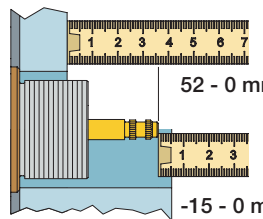

VR5250/VR5410/VR2019		
Tiles:	3 - 15 mm	Std.
Fliesen:	15 - 25 mm	+10
Fliser:	25 - 35 mm	+20
Tegels:	35 - 45 mm	+30
Carreaux:	45 - 55 mm	+40
	55 - 65 mm	+50

VR5250/VR5410/VR2019		
	37 - 49 mm	Std.
	27 - 37 mm	+10
	17 - 27 mm	+20
	7 - 17 mm	+30
	-3 - 7 mm	+40
	-13 - -3 mm	+50

NR 51

5300/5600:

5100/5200/5400:

NR 51 - 1

A		
VR2279	16 mm	16 - 22 mm
VR2279B	12 mm	12 - 18 mm
VR2279C	8 mm	8 - 15 mm

NR 51 - 2

NR 52

5300/5600: