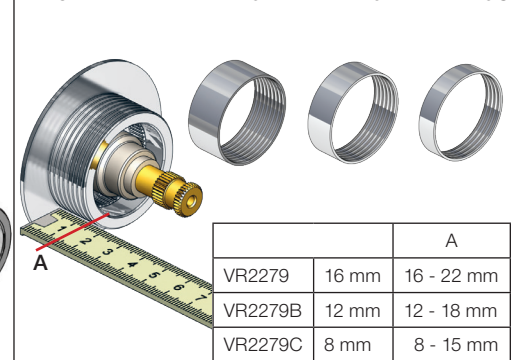

VR5250/VR5410/VR2019		
Tiles:	3 - 15 mm	Std.
Fliesen:	15 - 25 mm	+10
Fliser:	25 - 35 mm	+20
Tegels:	35 - 45 mm	+30
Carreaux:	45 - 55 mm	+40
	55 - 65 mm	+50

VR5250/VR5410/VR2019		
	37 - 49 mm	Std.
	27 - 37 mm	+10
	17 - 27 mm	+20
	7 - 17 mm	+30
	-3 - 7 mm	+40
	-13 - -3 mm	+50

NR 51

5300/5600:

5100/5200/5400:

NR 51 - 1

A		
VR2279	16 mm	16 - 22 mm
VR2279B	12 mm	12 - 18 mm
VR2279C	8 mm	8 - 15 mm

NR 51 - 2

NR 52

5300/5600:

5100/5200/5400:

NR 52 - 1

NR 52 - 2

		A
VR2279	16 mm	16 - 22 mm
VR2279B	12 mm	12 - 18 mm
VR2279C	8 mm	8 - 15 mm

NR 52 - 3

Anti scald settings  
 Verbrühschutz  
 Skoldningssikring  
 Skállnings skydd  
 Broeien verzekeringen  
 Prévention des brûlures

NR 52AUS

NR 52AUS - 1

NR 52AUS - 2

	A	
VR2279	16 mm	16 - 22 mm
VR2279B	12 mm	12 - 18 mm
VR2279C	8 mm	8 - 15 mm

Extension NR 52AUS

NR 64 - 1

VR2279 VR2279B VR2279C

	A	
VR2279	16 mm	20 - 27 mm
VR2279B	12 mm	17 - 22 mm
VR2279C	8 mm	13 - 18 mm