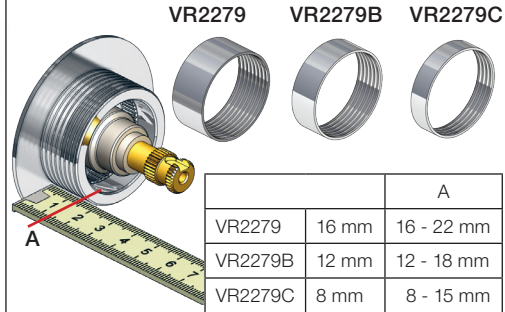

NR 51

5300/5600:

5100/5200/5400:

NR 51 - 1

A		
VR2279	16 mm	16 - 22 mm
VR2279B	12 mm	12 - 18 mm
VR2279C	8 mm	8 - 15 mm

NR 51 - 2

NR 52

5300/5600:

5100/5200/5400:

NR 52 - 1

NR 52 - 2

		A
VR2279	16 mm	16 - 22 mm
VR2279B	12 mm	12 - 18 mm
VR2279C	8 mm	8 - 15 mm

NR 52 - 3

Anti scald settings  
 Verbrühschutz  
 Skoldningssikring  
 Skállnings skydd  
 Broeien verzekeringen  
 Prévention des brûlures

38°C  
 100°F

NR 52 - 4

1

Australia only 5300/5600:

5100/5200/5400:

NR 64

5400:

5600:

NR 52AUS

NR 52AUS - 1

NR 52AUS - 2

	A	
VR2279	16 mm	16 - 22 mm
VR2279B	12 mm	12 - 18 mm
VR2279C	8 mm	8 - 15 mm

Extension NR 52AUS

NR 64 - 1

VR2279 VR2279B VR2279C

	A	
VR2279	16 mm	20 - 27 mm
VR2279B	12 mm	17 - 22 mm
VR2279C	8 mm	13 - 18 mm