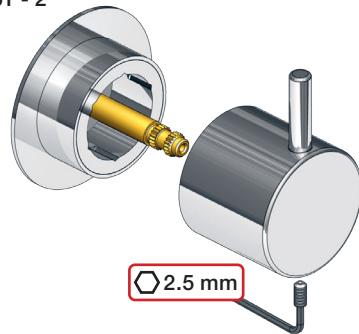

NR 51

5300/5600:

5100/5200/5400:

NR 51 - 1

A		
VR2279	16 mm	16 - 22 mm
VR2279B	12 mm	12 - 18 mm
VR2279C	8 mm	8 - 15 mm

NR 51 - 2

NR 52

5300/5600:

5100/5200/5400:

NR 52 - 1

NR 52 - 2

		A
VR2279	16 mm	16 - 22 mm
VR2279B	12 mm	12 - 18 mm
VR2279C	8 mm	8 - 15 mm

NR 52 - 3

Anti scald settings  
 Verbrühschutz  
 Skoldningssikring  
 Skállnings skydd  
 Broeien verzekeringen  
 Prévention des brûlures