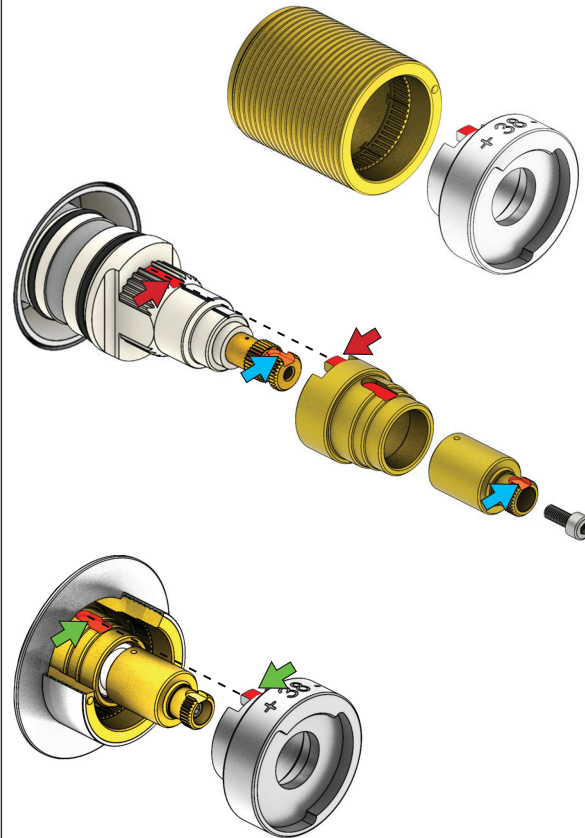

NR 51

5300/5600:

5100/5200/5400:

NR 51 - 1

A		
VR2279	16 mm	16 - 22 mm
VR2279B	12 mm	12 - 18 mm
VR2279C	8 mm	8 - 15 mm

NR 51 - 2

NR 52

5300/5600:

5100/5200/5400:

NR 52 - 1

NR 52 - 2

		A
VR2279	16 mm	16 - 22 mm
VR2279B	12 mm	12 - 18 mm
VR2279C	8 mm	8 - 15 mm

NR 52 - 3

Anti scald settings  
 Verbrühschutz  
 Skoldningssikring  
 Skállnings skydd  
 Broeien verzekeringen  
 Prévention des brûlures

NR 52AUS

NR 52AUS - 1

NR 52AUS - 2

	A	
VR2279	16 mm	16 - 22 mm
VR2279B	12 mm	12 - 18 mm
VR2279C	8 mm	8 - 15 mm

Extension NR 52AUS

NR 64 - 1

VR2279 VR2279B VR2279C

	A	
VR2279	16 mm	20 - 27 mm
VR2279B	12 mm	17 - 22 mm
VR2279C	8 mm	13 - 18 mm