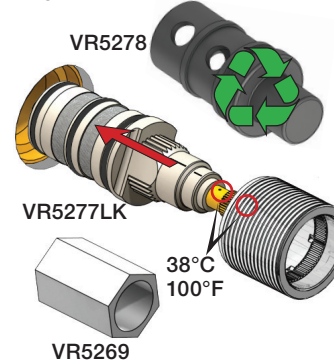

NR 51

5300/5600:

5100/5200/5400:

NR 51 - 1

A		
VR2279	16 mm	16 - 22 mm
VR2279B	12 mm	12 - 18 mm
VR2279C	8 mm	8 - 15 mm

NR 51 - 2

NR 52

5300/5600:

5100/5200/5400:

NR 52 - 1

NR 52 - 2

		A
VR2279	16 mm	16 - 22 mm
VR2279B	12 mm	12 - 18 mm
VR2279C	8 mm	8 - 15 mm

NR 52 - 3

Anti scald settings  
 Verbrühschutz  
 Skoldningssikring  
 Skállnings skydd  
 Broeien verzekeringen  
 Prévention des brûlures

NR 52AUS

NR 52AUS - 1

NR 52AUS - 2

	A	
VR2279	16 mm	16 - 22 mm
VR2279B	12 mm	12 - 18 mm
VR2279C	8 mm	8 - 15 mm

Extension NR 52AUS

NR 64 - 1

VR2279 VR2279B VR2279C

	A	
VR2279	16 mm	20 - 27 mm
VR2279B	12 mm	17 - 22 mm
VR2279C	8 mm	13 - 18 mm