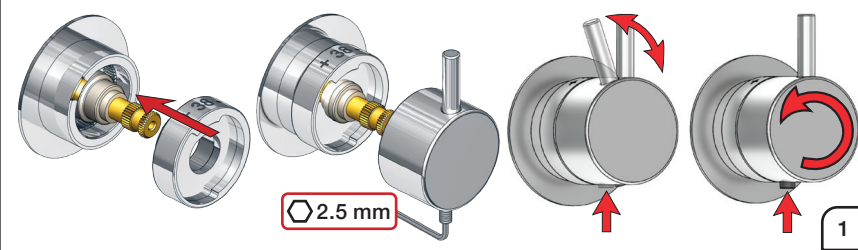

Do not cut the membrane   **Snij het membraan niet door**
Die Membran nicht schneiden   **Ne coupez pas la membrane**
Skær ikke membranen   **No cortar la membrana**
* Skär inte membranet

NR.51+52:

1

NR.52AUS+64:

2

5100/5200V:

5300:

5400:

5600:

VR5250/VR5410/VR2019		
Tiles:	3 - 15 mm	Std.
Fliesen:	15 - 25 mm	+10
Fliser:	25 - 35 mm	+20
Tegels:	35 - 45 mm	+30
Carreaux:	45 - 55 mm	+40
	55 - 65 mm	+50

VR5250/VR5410/VR2019		
	37 - 49 mm	Std.
	27 - 37 mm	+10
	17 - 27 mm	+20
	7 - 17 mm	+30
	-3 - 7 mm	+40
	-13 - -3 mm	+50

NR 51

5300/5600:

5100/5200/5400:

NR 51 - 1

A		
VR2279	16 mm	16 - 22 mm
VR2279B	12 mm	12 - 18 mm
VR2279C	8 mm	8 - 15 mm

NR 51 - 2

NR 52

5300/5600:

5100/5200/5400:

NR 52 - 1

NR 52 - 2

		A
VR2279	16 mm	16 - 22 mm
VR2279B	12 mm	12 - 18 mm
VR2279C	8 mm	8 - 15 mm

NR 52 - 3

Anti scald settings
Verbrühschutz
Skoldningssikring
Skállnings skydd
Broeien verzekeringen
Prévention des brûlures

38°C
100°F

NR 52 - 4

1