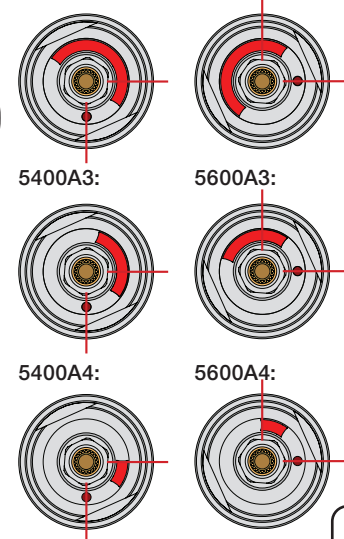

5400:

5600: