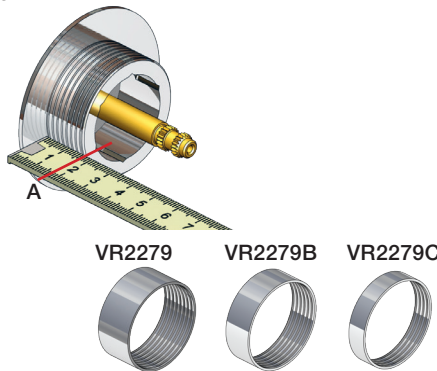

NR 51

5300/5600:

5100/5200/5400:

NR 51 - 1

A		
VR2279	16 mm	16 - 22 mm
VR2279B	12 mm	12 - 18 mm
VR2279C	8 mm	8 - 15 mm

NR 51 - 2

NR 52

5300/5600:

5100/5200/5400:

NR 52 - 1

NR 52 - 2

		A
VR2279	16 mm	16 - 22 mm
VR2279B	12 mm	12 - 18 mm
VR2279C	8 mm	8 - 15 mm

NR 52 - 3

Anti scald settings  
 Verbrühschutz  
 Skoldningssikring  
 Skállnings skydd  
 Broeien verzekeringen  
 Prévention des brûlures

NR 52AUS

NR 52AUS - 1

NR 52AUS - 2

	A	
VR2279	16 mm	16 - 22 mm
VR2279B	12 mm	12 - 18 mm
VR2279C	8 mm	8 - 15 mm

Extension NR 52AUS

NR 64 - 1

VR2279 VR2279B VR2279C

	A	
VR2279	16 mm	20 - 27 mm
VR2279B	12 mm	17 - 22 mm
VR2279C	8 mm	13 - 18 mm