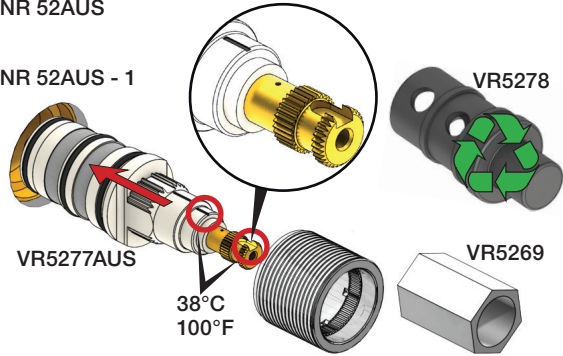

NR 51

5300/5600:

5100/5200/5400:

NR 51 - 1

A		
VR2279	16 mm	16 - 22 mm
VR2279B	12 mm	12 - 18 mm
VR2279C	8 mm	8 - 15 mm

NR 51 - 2

NR 52

5300/5600:

5100/5200/5400:

NR 52 - 1

NR 52 - 2

		A
VR2279	16 mm	16 - 22 mm
VR2279B	12 mm	12 - 18 mm
VR2279C	8 mm	8 - 15 mm

NR 52 - 3

Anti scald settings  
 Verbrühschutz  
 Skoldningssikring  
 Skállnings skydd  
 Broeien verzekeringen  
 Prévention des brûlures

38°C  
 100°F

NR 52 - 4

1

Australia only 5300/5600:

5100/5200/5400:

NR 64

5400:

5600:

NR 52AUS

NR 52AUS - 1

NR 52AUS - 2

	A	
VR2279	16 mm	16 - 22 mm
VR2279B	12 mm	12 - 18 mm
VR2279C	8 mm	8 - 15 mm

Extension NR 52AUS

NR 64 - 1

VR2279 VR2279B VR2279C

	A	
VR2279	16 mm	20 - 27 mm
VR2279B	12 mm	17 - 22 mm
VR2279C	8 mm	13 - 18 mm