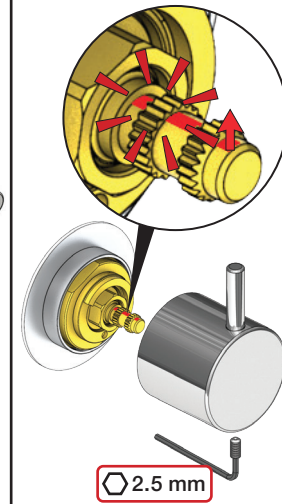

VR2279 VR2279B VR2279C

	A	
VR2279	16 mm	20 - 27 mm
VR2279B	12 mm	17 - 22 mm
VR2279C	8 mm	13 - 18 mm

NR 64 - 2