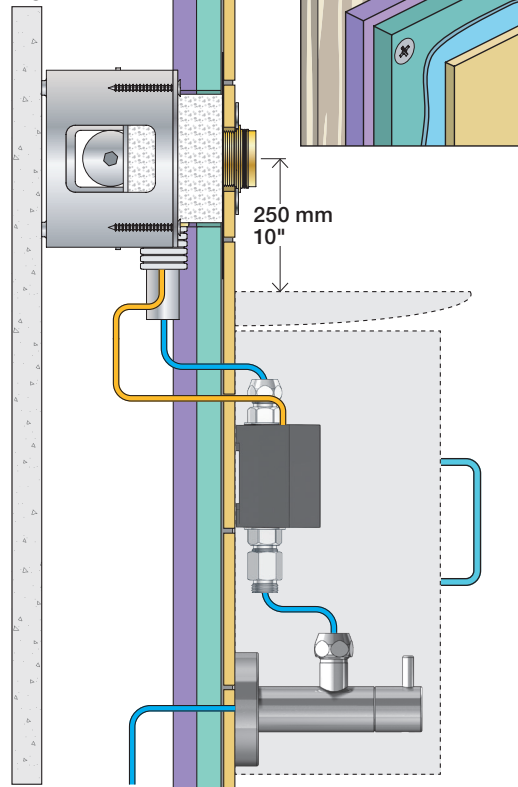

VR2618 VR2617

Adjustment of sensor range.  
Einstellen von Reichweite des Sensors.  
Justering af sensorafstand.  
Justering av sensoravstånd.  
Instellen van de sensor-afstand.  
Réglage sensibilité de capteur.  
Standard: ca. 15 cm.

Installation examples  
Installationsbeispiele

Fig. 1

Installationseksempler  
Installationsexemplar

Fig. 2

Installatie voorbeelden  
l'installation des exemples

Fig. 3

Fig. 4 Ceiling mounted  
Deckenmontage  
Loftmonteret

Takmonterad  
Plafondmontage  
Monté au plafond

Fig. 5

Wiring diagram  
Schaltplan

Ledningsdiagram  
kopplingschema

Aansluitschema  
Schéma de câblage

VR2650: 2xVR41, VR2652, VR2629  
 VR2651: 2xVR41, VR2652, VR2629 (USA)  
 VR2654: 4xVR2647, VR2648, 2xVR2650, 2xVR266A