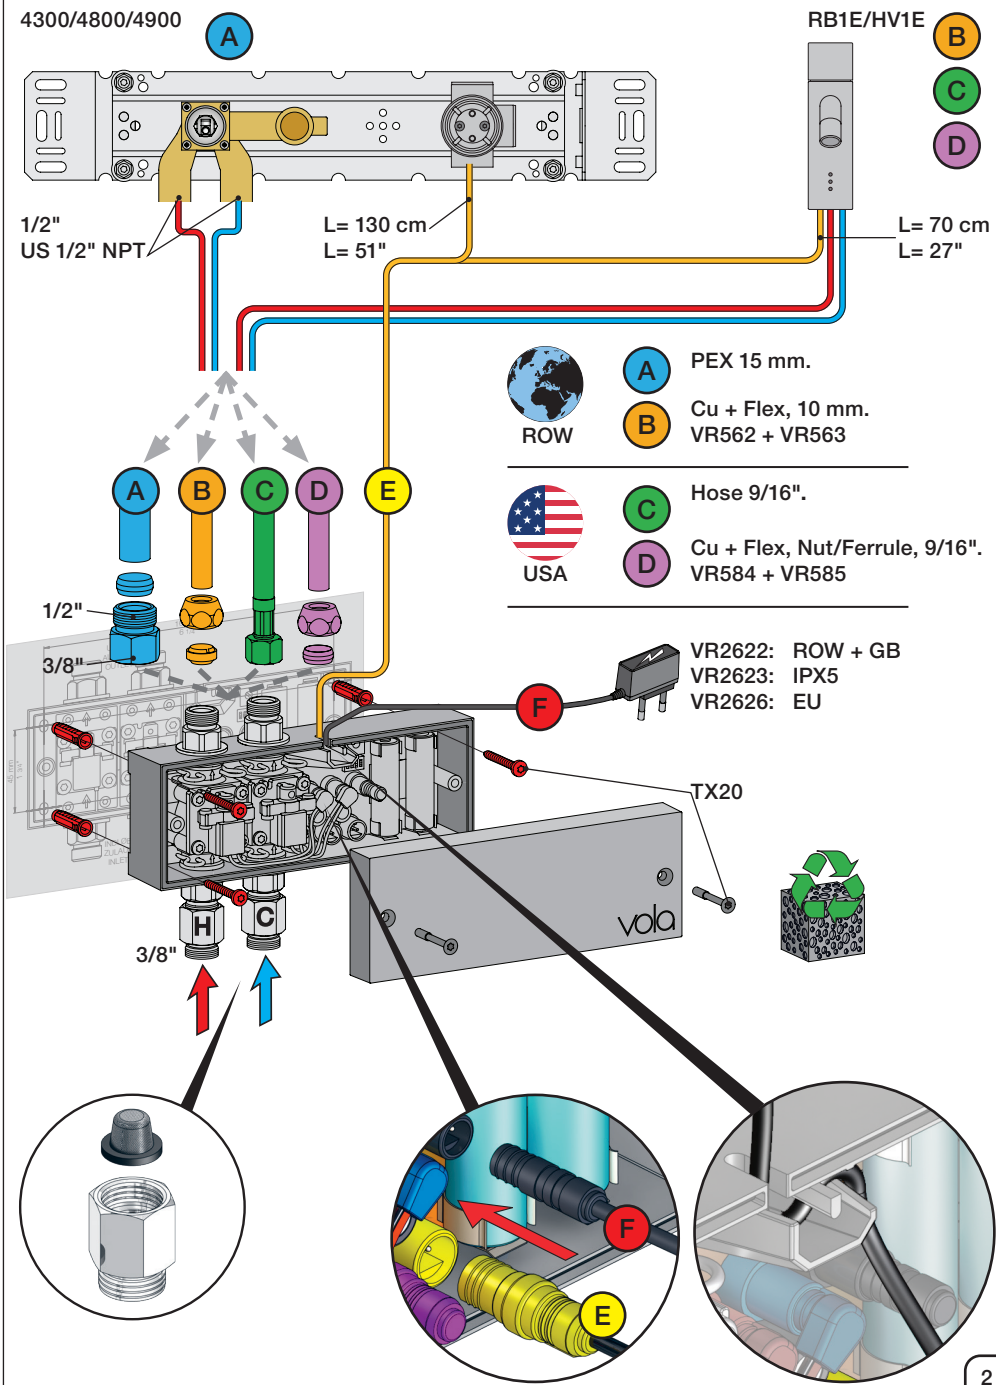

VR2618 VR2617

Adjustment of sensor range.  
Einstellen von Reichweite des Sensors.  
Justering af sensorafstand.  
Justering av sensoravstånd.  
Instellen van de sensor-afstand.  
Réglage sensibilité de capteur.  
Standard: ca. 15 cm.

Installation examples  
Installationsbeispiele

Fig. 1

Installationseksempler  
Installationsexemplar

Fig. 2

Installatie voorbeelden  
l'installation des exemples

Fig. 3

Fig. 4 Ceiling mounted  
Deckenmontage  
Loftmonteret

Takmonterad  
Plafondmontage  
Monté au plafond

Fig. 5

Wiring diagram  
Schaltplan

Ledningsdiagram  
kopplingschema

Aansluitschema  
Schéma de câblage

VR2650: 2xVR41, VR2652, VR2629  
 VR2651: 2xVR41, VR2652, VR2629 (USA)  
 VR2654: 4xVR2647, VR2648, 2xVR2650, 2xVR266A

**Additional parts**  
**Zusätzliche Teile**  
**Supplerede dele**  
**Ytterligere delar**

**Extra onderdelen**  
**Pièces supplémentaires**  
**Las piezas adicionales**

Remote control  
 Fernbedienung  
 Fjernbetjening  
 Fjärrkontroll