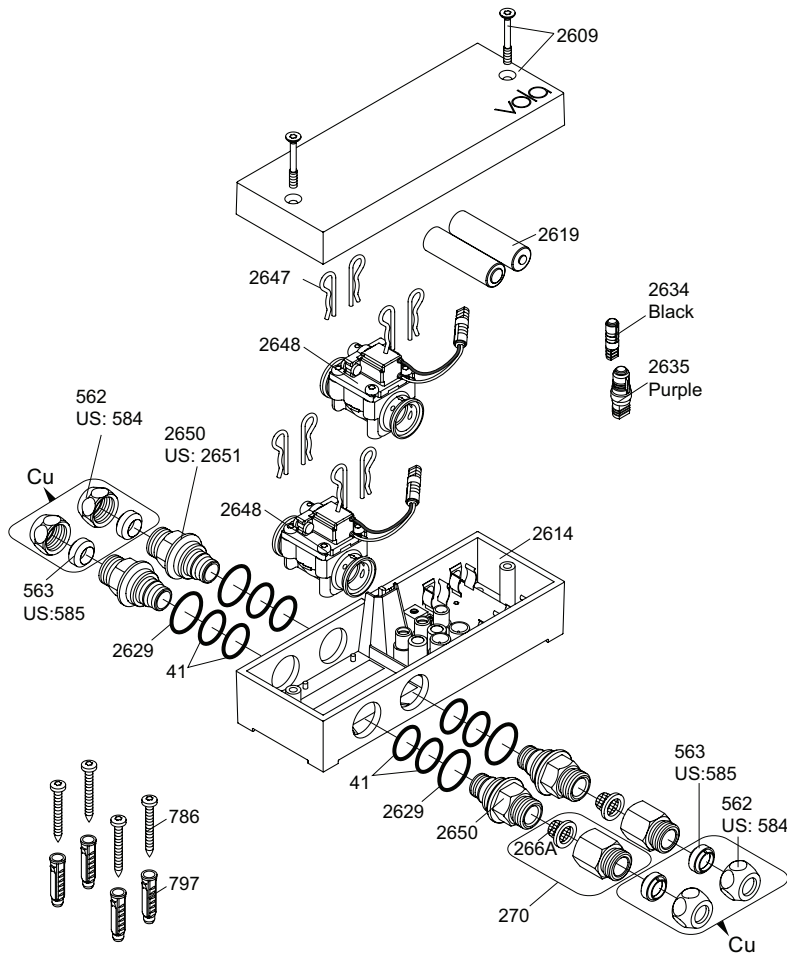

Takmonterad  
Plafondmontage  
Monté au plafond

Fig. 5

Wiring diagram  
Schaltplan

Ledningsdiagram  
kopplingschema

Aansluitschema  
Schéma de câblage

VR2650: 2xVR41, VR2652, VR2629  
 VR2651: 2xVR41, VR2652, VR2629 (USA)  
 VR2654: 4xVR2647, VR2648, 2xVR2650, 2xVR266A

41XX, 49XX:  
 509 - 1.5 m  
 509A - 5 m  
 509B - 10 m

Yellow  
 Gelb  
 Gul  
 Geel  
 Jaune

RB1E, HV1E:  
 2656 - 1.5 m

247

US: 2601\$

Cu: 221: Ø10 mm

L 500 mm

L 350 mm