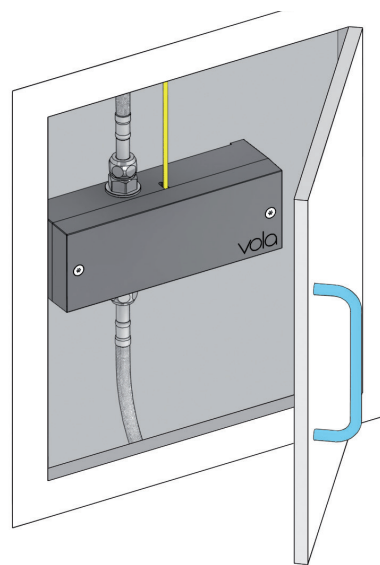

Installation examples  
Installationsbeispiele

Fig. 1

Installationseksempler  
Installationsexemplar

Fig. 2

Installatie voorbeelden  
l'installation des exemples

Fig. 3

Fig. 4 Ceiling mounted  
Deckenmontage  
Loftmonteret

Takmonterad  
Plafondmontage  
Monté au plafond

Fig. 5

Wiring diagram  
Schaltplan

Ledningsdiagram  
kopplingschema

Aansluitschema  
Schéma de câblage

VR2650: 2xVR41, VR2652, VR2629  
 VR2651: 2xVR41, VR2652, VR2629 (USA)  
 VR2654: 4xVR2647, VR2648, 2xVR2650, 2xVR266A