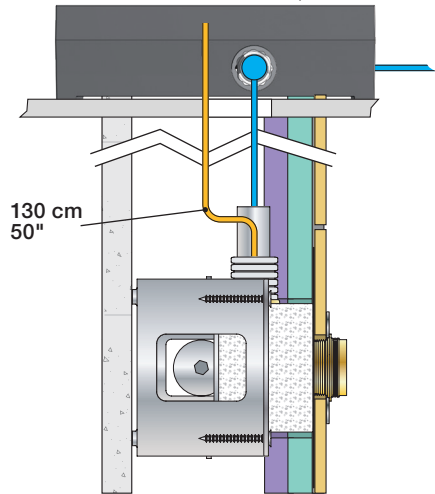

Installation examples  
Installationsbeispiele

Fig. 1

Installationseksempler  
Installationsexemplar

Fig. 2

Installatie voorbeelden  
l'installation des exemples

Fig. 3

Fig. 4 Ceiling mounted  
Deckenmontage  
Loftmonteret

Takmonterad  
Plafondmontage  
Monté au plafond

Fig. 5

Wiring diagram  
Schaltplan

Ledningsdiagram  
kopplingschema

Aansluitschema  
Schéma de câblage

VR2650: 2xVR41, VR2652, VR2629  
 VR2651: 2xVR41, VR2652, VR2629 (USA)  
 VR2654: 4xVR2647, VR2648, 2xVR2650, 2xVR266A