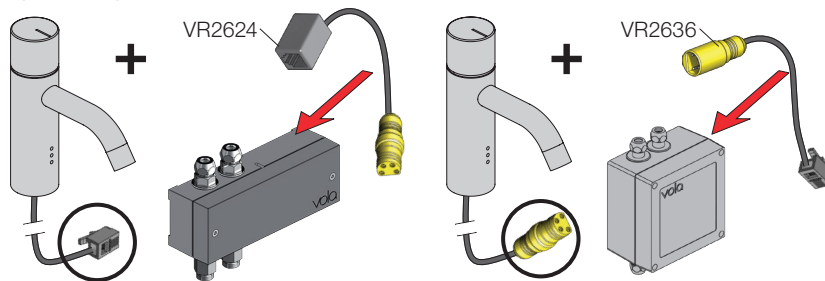

**Installation requirements:**  
Installationsanforderungen:

**Krav til installation:**  
Installationskrav:

**Installatie Vereisten:**  
Exigences d'installation:

Sunlight or light from halogen lamps can shorten the signal range.  
Sonnenlicht oder Licht von Halogenlampen können das Signal verkürzen.  
Skarpt sollys eller halogenlys, kan forkorte rækkevidden.  
Starkt sollyls eller halogenbelysning kan förkorta signalen/känsligheten.  
Directe lichtinval van de zon of van halogeen lampen kan het signaal verkorten.  
La lumière du soleil ou des lampes à halogène peut perturber le fonctionnement du détecteur.

**Adapter/ Adapteur VR2624 & VR2636**

**F DC Power supply** DC Stromversorgung DC Nättaggregat

VR2622: ROW & GB 110 - 230V~/50-60Hz  
VR2626: EU 9V~/300 mA  
VR2623, IPX5: 100 - 240V~/50-60Hz/130mA  
9V~/660 mA