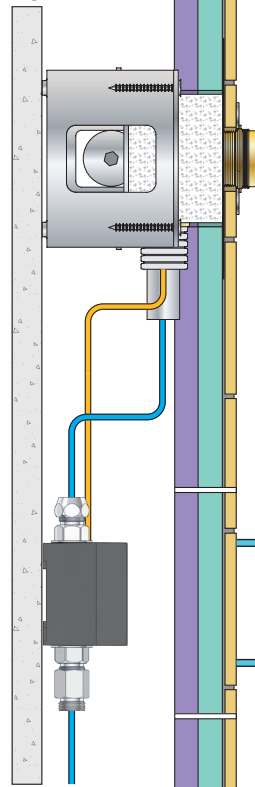

Fig. 5

Installationseksempler
Installationsexemplar

Fig. 2