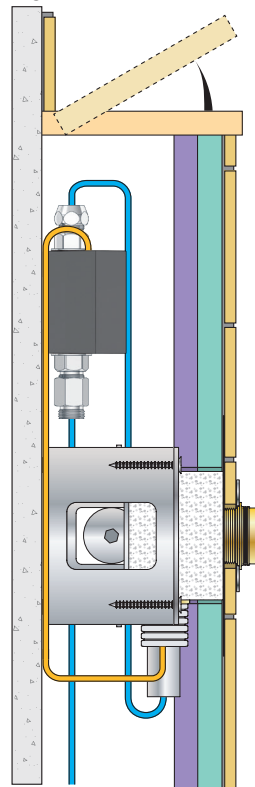

Installation examples
Installationsbeispiele

Fig. 1