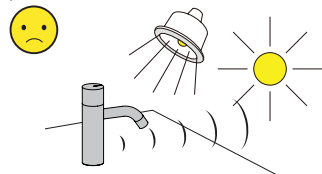

EU EMC directive  
2004/108/EU  
IPX4

VR2618

VR2617

Settings: Einstellung:	Setting: Justering:	Afstilling: Réglage:			
	Sec.	1	2	3	4
<b>DEFAULT SETTING:</b>		ON	ON	ON	ON
ON	0	ON	ON	ON	<b>ON = 20 sec.</b> - hygienic rinse every 24 hours. - hygienische spülung jede 24 stunde. - hygiejneskyl 24t efter sidste brug. - hygiénisk skölja varje 24 timmar. - hygiénisch spoelen iedere 24 uur. - Rinçage hygiénique chaque 24h. - Enjuague higiénico cada 24 horas.
OFF	3	ON	OFF	ON	
	5	ON	OFF	OFF	
	8	OFF	ON	ON	
	10	OFF	ON	OFF	
	15	OFF	OFF	ON	
	20	OFF	OFF	OFF	
<b>SPECIAL:</b> Long spout Lange Auslauf Langt udløb Långt utlopp Lange uitloop Long bec Caño largo	*0	ON	ON	OFF	

**Installation requirements:**  
Installationsanforderungen:

**Krav til installation:**  
Installationskrav:

**Installatie Vereisten:**  
Exigences d'installation:

Sunlight or light from halogen lamps can shorten the signal range.  
Sonnenlicht oder Licht von Halogenlampen können das Signal verkürzen.  
Skarpt sollys eller halogenlys, kan forkorte rækkevidden.  
Starkt sollyls eller halogenbelysning kan förkorta signalen/känsligheten.  
Directe lichtinval van de zon of van halogeen lampen kan het signaal verkorten.  
La lumière du soleil ou des lampes à halogène peut perturber le fonctionnement du détecteur.