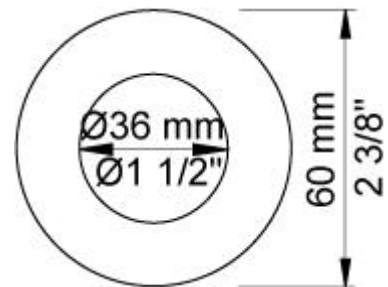

--

:
:
:

CE

**4921VS**

	<b>Bar:</b>	<b>1.0</b>	<b>2.0</b>	<b>3.0</b>	<b>4.0</b>	<b>5.0</b>
4921VS <sup>1)</sup>	(l/min)	2.9	4.1	5.0	5.0	5.0
4921VS <sup>2)</sup>	(l/min)	2.6	3.7	4.5	4.5	4.5

<sup>1)</sup> USA Standard

**001**  
2 3/8" circular flange.

**020**  
9" fixed basin spout.

**3001**  
2 3/8" circular flange.

4900VS

NR41

VR2618

VR510

VR512