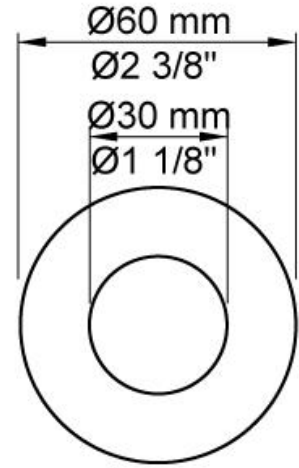

--

:
:
:

CE

**4921VS**

	<b>Bar:</b>	<b>1.0</b>	<b>2.0</b>	<b>3.0</b>	<b>4.0</b>	<b>5.0</b>
4921VS <sup>1)</sup>	(l/min)	2.9	4.1	5.0	5.0	5.0
4921VS <sup>2)</sup>	(l/min)	2.6	3.7	4.5	4.5	4.5

<sup>1)</sup> USA Standard

**001**  
2 3/8" circular flange.

**020**  
9" fixed basin spout.

**3001**  
2 3/8" circular flange.

4900VS

NR41

VR2618

VR510

VR512