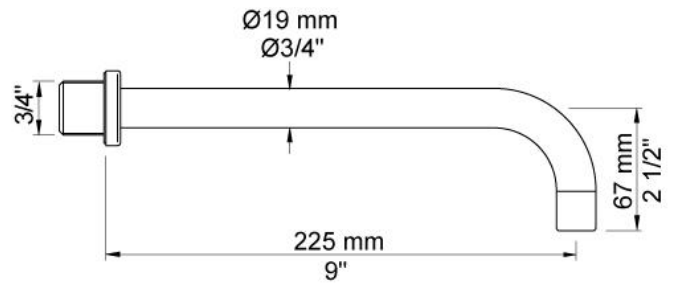

--

:
:
:

CE

**4921VS**

	<b>Bar:</b>	<b>1.0</b>	<b>2.0</b>	<b>3.0</b>	<b>4.0</b>	<b>5.0</b>
4921VS <sup>1)</sup>	(l/min)	2.9	4.1	5.0	5.0	5.0
4921VS <sup>2)</sup>	(l/min)	2.6	3.7	4.5	4.5	4.5

<sup>1)</sup> USA Standard

**001**  
2 3/8" circular flange.

**020**  
9" fixed basin spout.

**3001**  
2 3/8" circular flange.

4900VS

NR41

VR2618

VR510

VR512