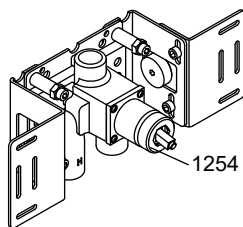

100X

200V

300

NR18: VR20, VR22, VR269, VR273, VR275, VR378, VR3279, VR3279B, VR3279C
 VR277K: VR22, VR269, VR277

VOLA A/S
 Lunavej 2
 DK-8700 Horsens
 Tlf : + 45 7023 5500
 Fax: + 45 7023 5511
 sales@vola.com
 www.vola.com

VOLA 100
 100X, 200V, 300

Dato

Feb. 10

Rev.

3

Blad

SB 1.2